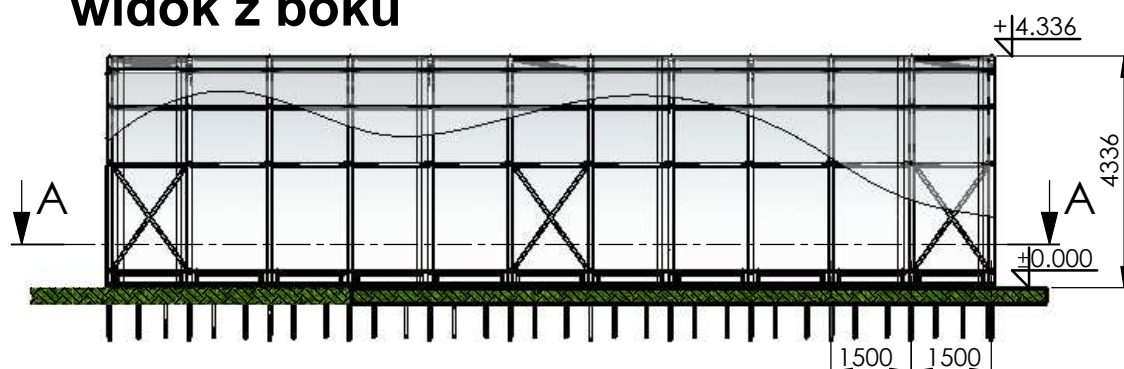

Hala na bale - szerokość 8.0m

widok z przodu

widok z boku

rzut przyziemia